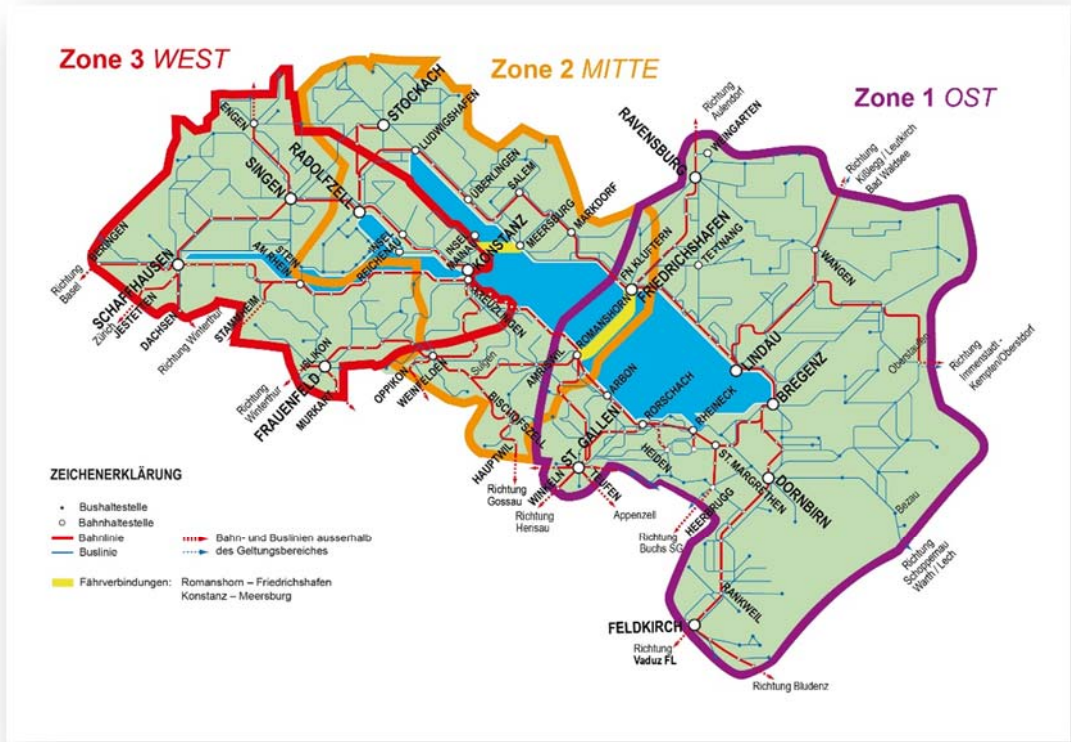

0 Vorbemerkungen

- 0.000 Für die Beförderung der Reisenden gelten:
- 0.001 Auf Strecken im grenzüberschreitenden Verkehr, die mindestens zwei Staaten berühren:

Die einheitlichen Rechtsvorschriften für den Vertrag über die internationale Eisenbahnbeförderung von Personen und Gepäck (CIV) mit den Einheitlichen Zusatzbestimmungen (DCU)
- 0.002 Auf Strecken im Binnenverkehr, die nur einen Staat berühren:

1 Anwendungsbereich / Zonen

1.000 Übersichtskarte alle Zonen

1.001 Detailkarte Zone 1 - OST

1.002 Detailkarte Zone 2 - MITTE

1.003 Detailkarte Zone 3 - WEST

2 Allgemeine Bestimmungen

2.0 Begriff - Sorten - Geltungsdauer