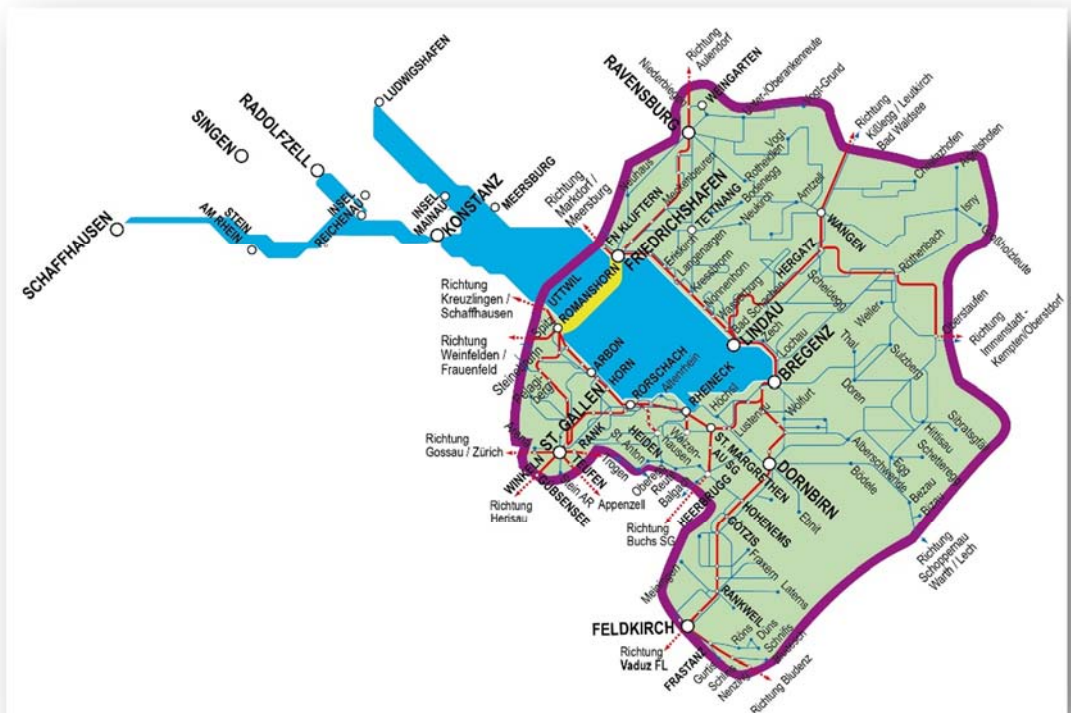

1.001 Detailkarte Zone 1 - OST